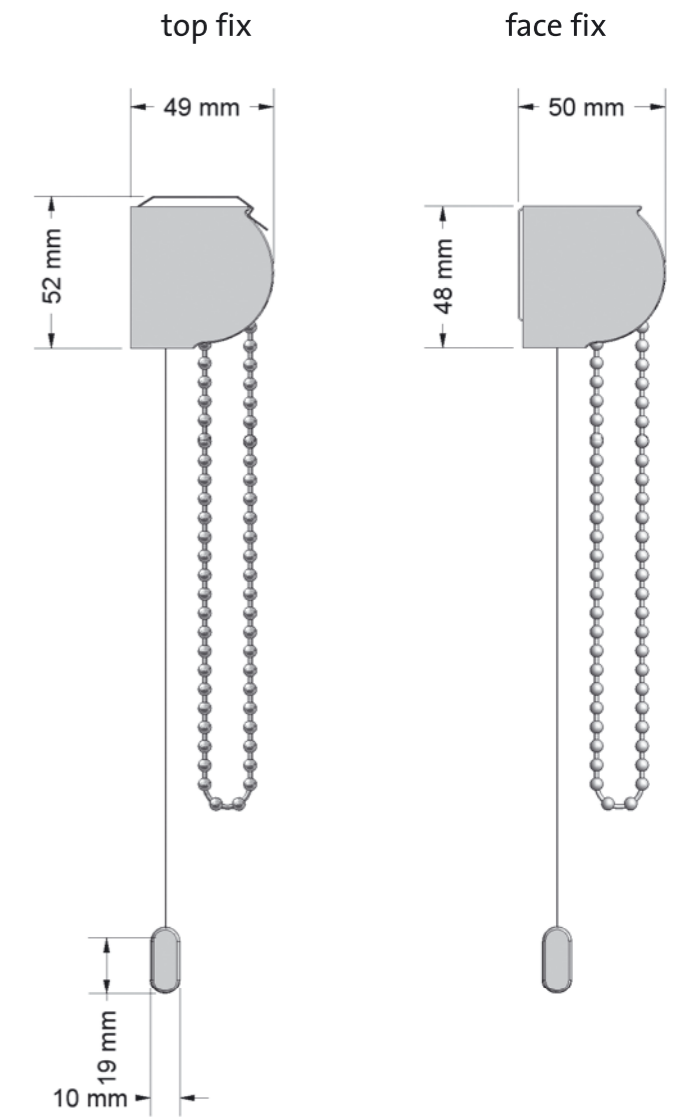

**DUOLIGHT
MINI
CASSETTE
ROLGORDIJN**

3.3

BESTEK OMSCHRIJVING

**Fabrikaat
Type
Kenmerk**

**DuoLight B.V.
DuoLight Mini Cassette Rolgordijn.
Transparant tot 1380 mm gemeten vanaf vloer daarboven ondoorzichtig.**

SYSTEEM:

Cassette: Tweedelige cassette van geëxtrudeerd aluminium: geanodiseerd of gepoedercoat (afmetingen: 48 x 49 mm). Geschikt voor wand- en plafond montage.

Wikkelbuizen: Geëxtrudeerd aluminium in diameters; Ø27 of Ø32 mm.

Koppeling: Geluidarme koppeling die niet terugzakt bij volledig oprollen.

Eindkappen cassette: Kunststof (POM) met verborgen schroeven aan de cassette bevestigd.

Onderprofiel: Geëxtrudeerd aluminium: geanodiseerd of gepoedercoat (afmetingen: 21 x 8 mm).

VISUELE EIGENSCHAPPEN:

Conform TNO-rapport 2000-GGI-Ro87 (aangepast).

DUOLIGHT
MINI
CASSETTE
ROLGORDIJN

3.3

side channels

guide wires

DUOLIGHT MINI CASSETTE ROLLER BLIND

Disclaimer: All rights reserved for alterations.
More info: www.duolight.com