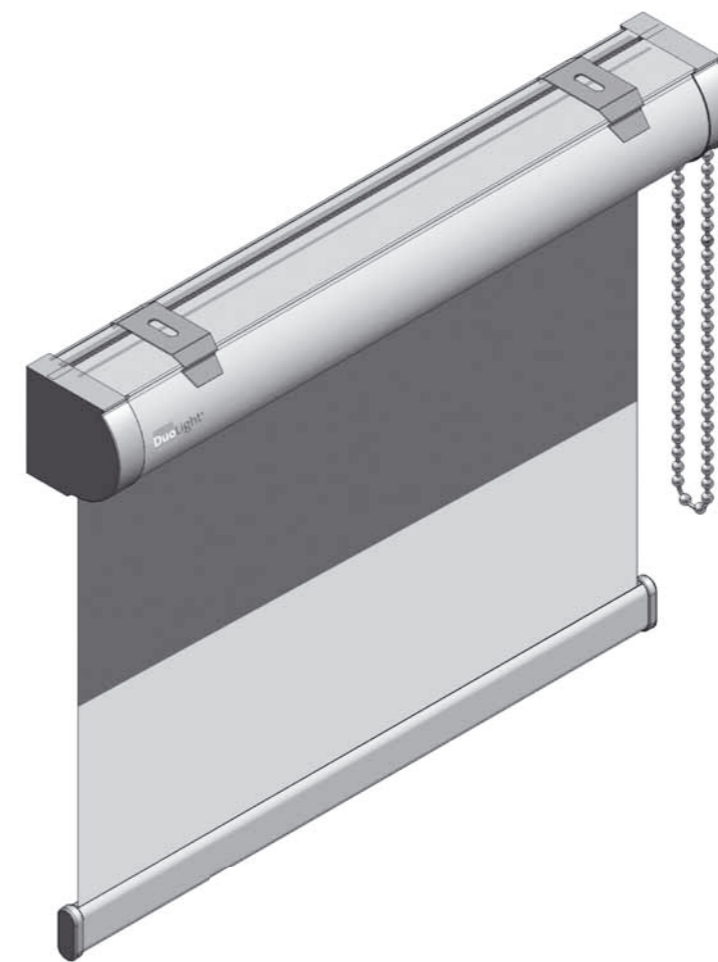

**DUOLIGHT
MINI
CASSETTE
ROLGORDIJN**

3.3

BESTEK OMSCHRIJVING

**Fabrikaat
Type
Kenmerk**

**DuoLight B.V.
DuoLight Mini Cassette Rolgordijn.
Transparant tot 1380 mm gemeten vanaf vloer daarboven ondoorzichtig.**

SYSTEEM:

Cassette: Tweedelige cassette van geëxtrudeerd aluminium: geanodiseerd of gepoedercoat (afmetingen: 48 x 49 mm). Geschikt voor wand- en plafond montage.

Wikkelbuizen: Geëxtrudeerd aluminium in diameters; Ø27 of Ø32 mm.

Koppeling: Geluidarme koppeling die niet terugzakt bij volledig oprollen.

Eindkappen cassette: Kunststof (POM) met verborgen schroeven aan de cassette bevestigd.

Onderprofiel: Geëxtrudeerd aluminium: geanodiseerd of gepoedercoat (afmetingen: 21 x 8 mm).

VISUELE EIGENSCHAPPEN:

Conform TNO-rapport 2000-GGI-Ro87 (aangepast).

DUOLIGHT
MINI
CASSETTE
ROLGORDIJN

3.3

side channels

guide wires

DUOLIGHT MINI CASSETTE ROLLER BLIND

Disclaimer: All rights reserved for alterations.
More info: www.duolight.com