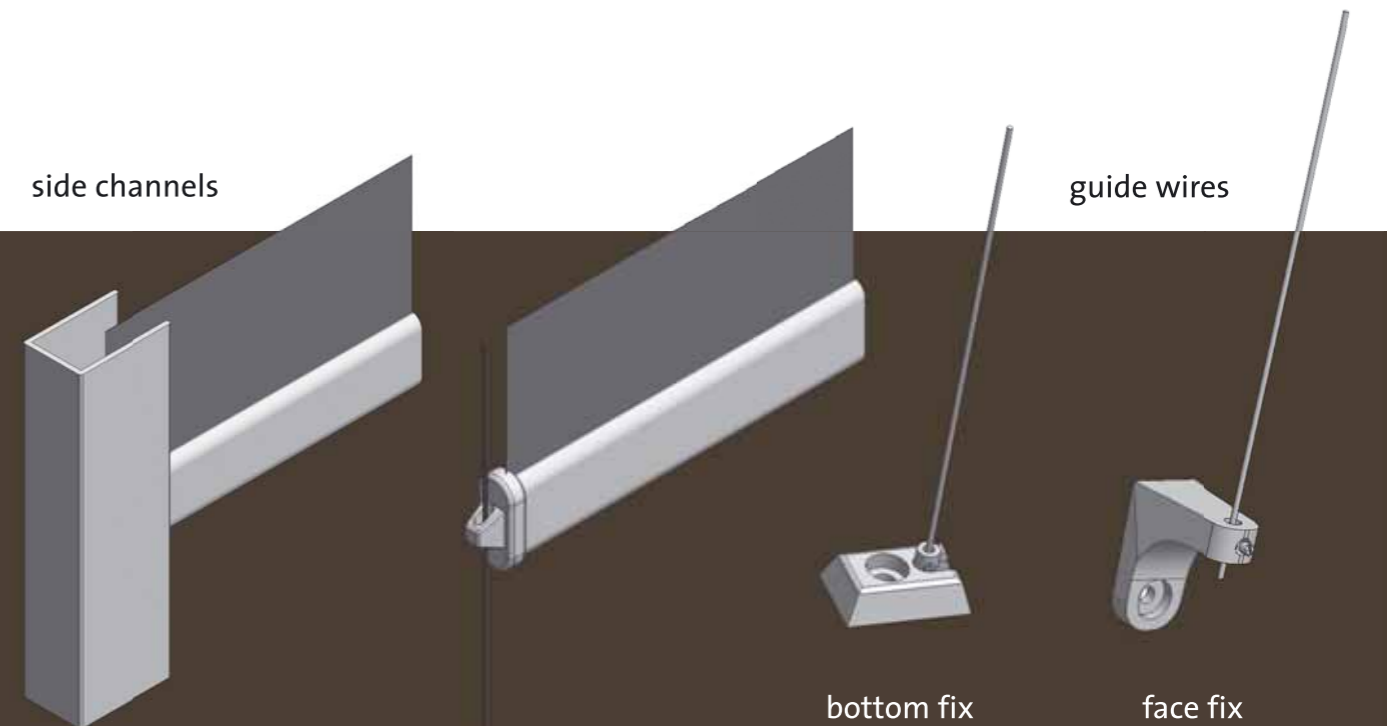

VISUELE EIGENSCHAPPEN:

Conform TNO-rapport 2000-GGI-Ro87 (aangepast).

DUOLIGHT
MINI
CASSETTE
ROLGORDIJN

3.3

side channels

guide wires

DUOLIGHT MINI CASSETTE ROLLER BLIND

Disclaimer: All rights reserved for alterations.
More info: www.duolight.com