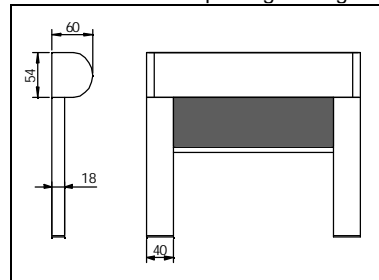

Cassette Roller met profielgeleiding