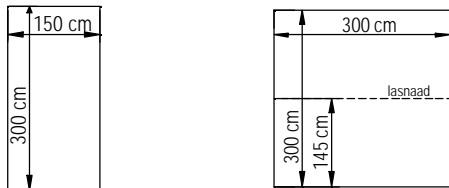

Techniek

Lasnaad

De kwaliteit 816 en 875 hebben een lasnaad bij breedte en hoogte groter dan 2 meter. De kwaliteit 812 heeft een lasnaad bij een breedte van 1.50 meter en bij een hoogte groter dan 1.40 meter.

816 / 875 / 809

Maximale oppervlakte 6 m²

812

Maximale oppervlakte 6 m².

Lasnaad niet toepasbaar bij profielzijgeleiding.

Afmetingen

Standaard / standaard plus Roller

Standaard Plus Roller gemotoriseerd

Modellenoverzicht

Rolgordijnen

Rolgordijnen	Vrijhangend Alleen verticale plaatsing (0°)	Draadgeleiding Van verticale plaatsing (0°), tot 15° uit het lood.	Profielgeleiding Van verticale plaatsing (0°), tot 15° uit het lood.
 <p>Standaard Roller kettingbediend (zonder montageprofiel)</p>	  <p>Optie</p> <p>Br.: 40 – 250 cm Hg.: 20 – 300 cm Opp.: 6 m²</p>		
 <p>Standaard Plus Roller ketting- of veerbediend (met montageprofiel)</p>	  <p>Optie</p> <p>Br.: 40 – 250 cm Hg.: 20 – 300 cm Opp.: 6 m²</p>	 <p>Br.: 40 – 250 cm Hg.: 20 – 300 cm Opp.: 6 m²</p>	
 <p>Standaard Plus Roller gemotoriseerd</p>	  <p>Optie</p> <p>Br.: 50 – 250 cm Hg.: 20 – 300 cm Opp.: 6 m²</p>	 <p>Br.: 50 – 250 cm Hg.: 20 – 300 cm Opp.: 6 m²</p>	
 <p>Cassette Roller kettingbediend</p>	 <p>Br.: 40 – 200 cm Hg.: 20 – 300 cm Opp.: 6 m²</p>	 <p>Br.: 40 – 200 cm Hg.: 20 – 300 cm Opp.: 6 m²</p>	 <p>Br.: 40 – 200 cm Hg.: 20 – 200 cm Opp.: 4 m²</p>
 <p>Cassette Roller gemotoriseerd</p>	 <p>Br.: 50 – 200 cm Hg.: 20 – 300 cm Opp.: 6 m²</p>	 <p>Br.: 50 – 200 cm Hg.: 20 – 300 cm Opp.: 6 m²</p>	 <p>Br.: 50 – 200 cm Hg.: 20 – 200 cm Opp.: 4 m²</p>
 <p>Mini Roller kettingbediend</p>	 <p>Br.: 40 – 150 cm Hg.: 20 – 200 cm Opp.: 3 m²</p>		  <p>Optie</p> <p>Br.: 40 – 150 cm Hg.: 20 – 200 cm Opp.: 3 m²</p>