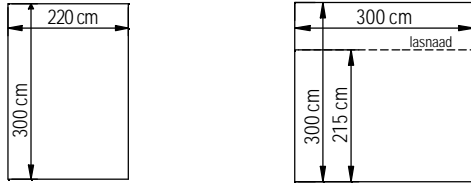

Techniek

Lasnaad

De kwaliteit 816 en 875 hebben een lasnaad bij breedte en hoogte groter dan 2 meter. De kwaliteit 812 heeft een lasnaad bij een breedte van 1.50 meter en bij een hoogte groter dan 1.40 meter.

816 / 875 / 809

Maximale oppervlakte 6 m²

812

Maximale oppervlakte 6 m².

Lasnaad niet toepasbaar bij profielzijgeleiding.

Afmetingen

Standaard / standaard plus Roller

Standaard Plus Roller gemotoriseerd

Modellenoverzicht

Rolgordijnen

Rolgordijnen	Vrijhangend Alleen verticale plaatsing (0°)	Draadgeleiding Van verticale plaatsing (0°), tot 15° uit het lood.	Profielgeleiding Van verticale plaatsing (0°), tot 15° uit het lood.
 <p>Standaard Roller kettingbediend (zonder montageprofiel)</p>	  <p>Optie</p> <p>Br.: 40 – 250 cm Hg.: 20 – 300 cm Opp.: 6 m²</p>		
 <p>Standaard Plus Roller ketting- of veerbediend (met montageprofiel)</p>	  <p>Optie</p> <p>Br.: 40 – 250 cm Hg.: 20 – 300 cm Opp.: 6 m²</p>	 <p>Br.: 40 – 250 cm Hg.: 20 – 300 cm Opp.: 6 m²</p>	
 <p>Standaard Plus Roller gemotoriseerd</p>	  <p>Optie</p> <p>Br.: 50 – 250 cm Hg.: 20 – 300 cm Opp.: 6 m²</p>	 <p>Br.: 50 – 250 cm Hg.: 20 – 300 cm Opp.: 6 m²</p>	
 <p>Cassette Roller kettingbediend</p>	 <p>Br.: 40 – 200 cm Hg.: 20 – 300 cm Opp.: 6 m²</p>	 <p>Br.: 40 – 200 cm Hg.: 20 – 300 cm Opp.: 6 m²</p>	 <p>Br.: 40 – 200 cm Hg.: 20 – 200 cm Opp.: 4 m²</p>
 <p>Cassette Roller gemotoriseerd</p>	 <p>Br.: 50 – 200 cm Hg.: 20 – 300 cm Opp.: 6 m²</p>	 <p>Br.: 50 – 200 cm Hg.: 20 – 300 cm Opp.: 6 m²</p>	 <p>Br.: 50 – 200 cm Hg.: 20 – 200 cm Opp.: 4 m²</p>
 <p>Mini Roller kettingbediend</p>	 <p>Br.: 40 – 150 cm Hg.: 20 – 200 cm Opp.: 3 m²</p>		  <p>Optie</p> <p>Br.: 40 – 150 cm Hg.: 20 – 200 cm Opp.: 3 m²</p>