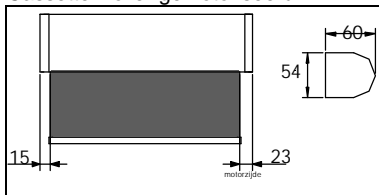

Cassette Roller gemotoriseerd