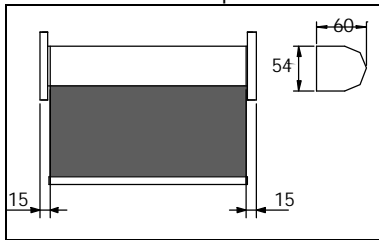

Techniek

Lasnaad

De kwaliteit 816 en 875 hebben een lasnaad bij breedte en hoogte groter dan 2 meter. De kwaliteit 812 heeft een lasnaad bij een breedte van 1.50 meter en bij een hoogte groter dan 1.40 meter.

816 / 875 / 809

Maximale oppervlakte 6 m²

812

Maximale oppervlakte 6 m².

Lasnaad niet toepasbaar bij profielzijgeleiding.

Afmetingen

Standaard / standaard plus Roller

Standaard Plus Roller gemotoriseerd

Modellenoverzicht

Rolgordijnen

Rolgordijnen	Vrijhangend Alleen verticale plaatsing (0°)	Draadgeleiding Van verticale plaatsing (0°), tot 15° uit het lood.	Profielgeleiding Van verticale plaatsing (0°), tot 15° uit het lood.
 <p>Standaard Roller kettingbediend (zonder montageprofiel)</p>	  <p>Optie</p> <p>Br.: 40 – 250 cm Hg.: 20 – 300 cm Opp.: 6 m²</p>		
 <p>Standaard Plus Roller ketting- of veerbediend (met montageprofiel)</p>	  <p>Optie</p> <p>Br.: 40 – 250 cm Hg.: 20 – 300 cm Opp.: 6 m²</p>	 <p>Br.: 40 – 250 cm Hg.: 20 – 300 cm Opp.: 6 m²</p>	
 <p>Standaard Plus Roller gemotoriseerd</p>	  <p>Optie</p> <p>Br.: 50 – 250 cm Hg.: 20 – 300 cm Opp.: 6 m²</p>	 <p>Br.: 50 – 250 cm Hg.: 20 – 300 cm Opp.: 6 m²</p>	
 <p>Cassette Roller kettingbediend</p>	 <p>Br.: 40 – 200 cm Hg.: 20 – 300 cm Opp.: 6 m²</p>	 <p>Br.: 40 – 200 cm Hg.: 20 – 300 cm Opp.: 6 m²</p>	 <p>Br.: 40 – 200 cm Hg.: 20 – 200 cm Opp.: 4 m²</p>
 <p>Cassette Roller gemotoriseerd</p>	 <p>Br.: 50 – 200 cm Hg.: 20 – 300 cm Opp.: 6 m²</p>	 <p>Br.: 50 – 200 cm Hg.: 20 – 300 cm Opp.: 6 m²</p>	 <p>Br.: 50 – 200 cm Hg.: 20 – 200 cm Opp.: 4 m²</p>
 <p>Mini Roller kettingbediend</p>	 <p>Br.: 40 – 150 cm Hg.: 20 – 200 cm Opp.: 3 m²</p>		  <p>Optie</p> <p>Br.: 40 – 150 cm Hg.: 20 – 200 cm Opp.: 3 m²</p>