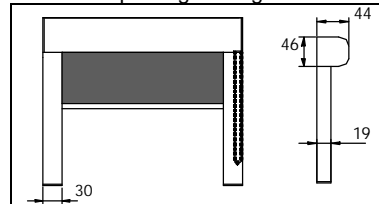

Mini Roller profielgeleiding

Rolgoedijnen onderdelen/opties

Onderdelen	Prijs
	Contra rollend.
	Ingezoomd onderprofiel.
	Schakelaars en besturingen t.b.v. gemotoriseerde producten op aanvraag.
	Art.nr.: 13.0057 Montage tape €3,10 per mtr.
	Voorgetaped cassette en zijgeleidingsprofiel meerprijs €4,10 per mtr. (exclusief profiel).