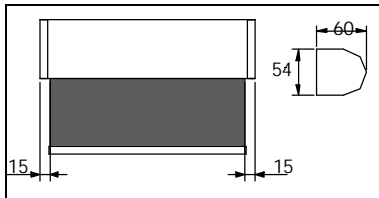

Cassette Roller