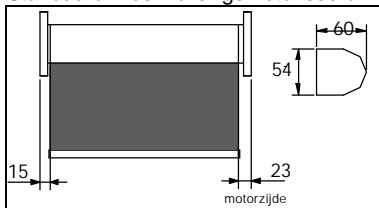

Techniek

Lasnaad

De kwaliteit 816 en 875 hebben een lasnaad bij breedte en hoogte groter dan 2 meter. De kwaliteit 812 heeft een lasnaad bij een breedte van 1.50 meter en bij een hoogte groter dan 1.40 meter.

816 / 875 / 809

Maximale oppervlakte 6 m²

812

Maximale oppervlakte 6 m².

Lasnaad niet toepasbaar bij profielzijgeleiding.

Afmetingen

Standaard / standaard plus Roller

Standaard Plus Roller gemotoriseerd