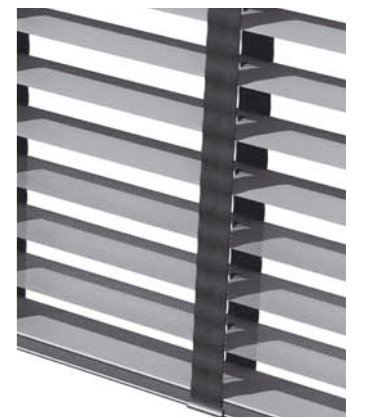

optie: ladder/band

DUOLIGHT
HORIZONTALE
JALOEZIE
25 MM
50 MM

6.1

DUOLIGHT HORIZONTALE JALOEZIE

Disclaimer: All rights reserved for alterations.
More info: www.duolight.com